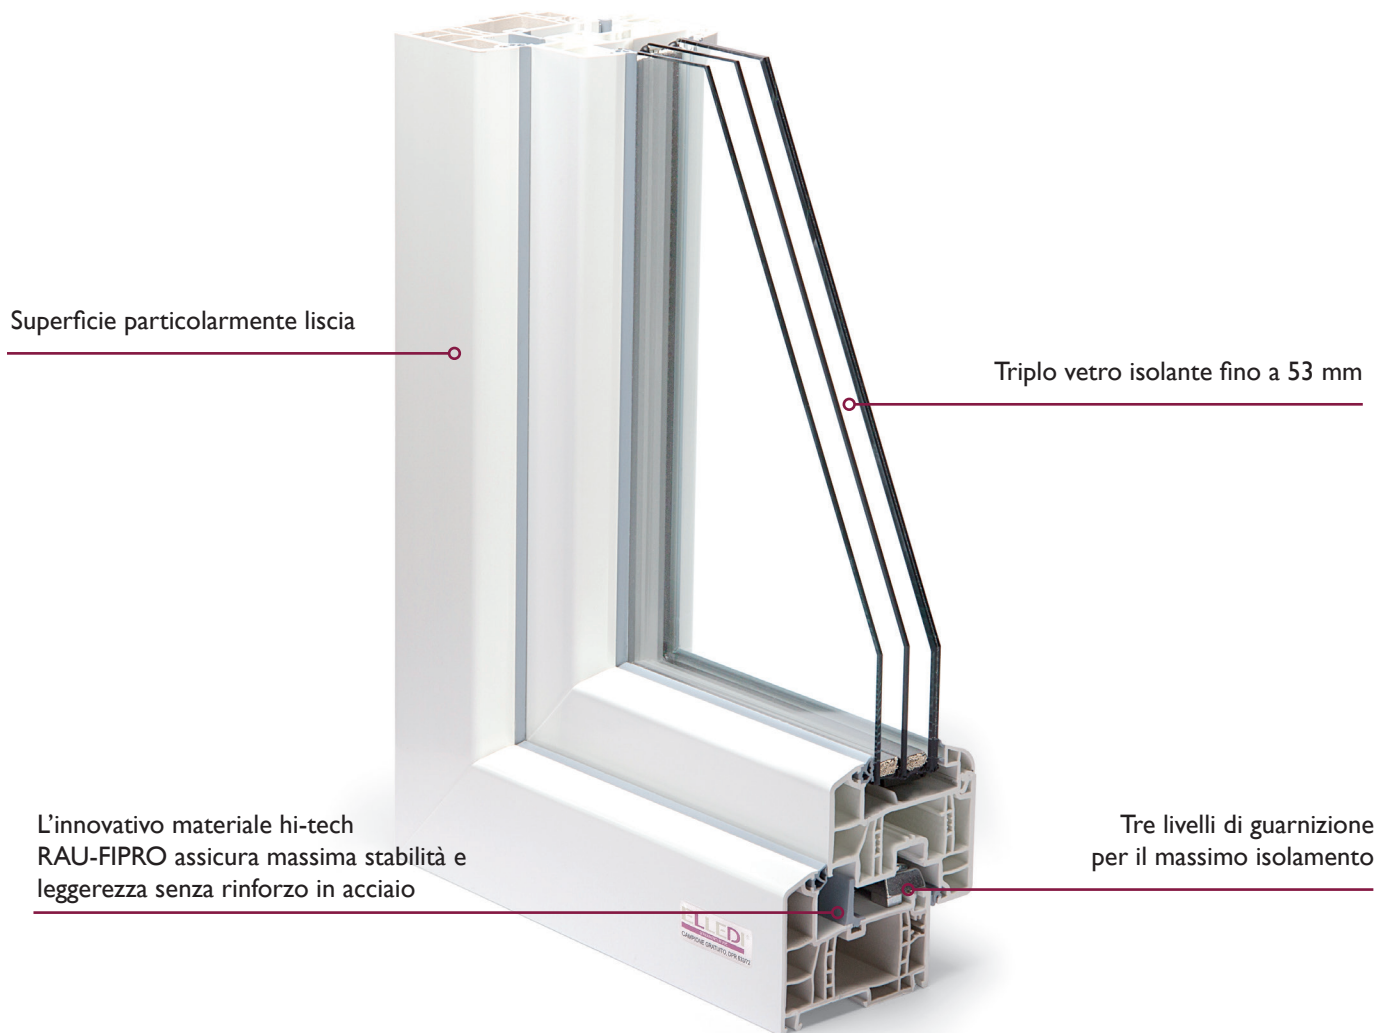

# FINESTRE GENEIO

La finestra che fa risparmiare

Superficie particolarmente liscia.  
Triplo vetro isolante fino a 53 mm.  
Tre livelli di guarnizione per il massimo isolamento.

L'innovativo materiale hi-tech RAU-FIPRO assicura massima stabilità e leggerezza senza rinforzo in acciaio.

## Caratteristiche tecniche

Trasmittanza termica	Valore $U_r$ : fino a $0,79 \text{ W/m}^2 \text{ K}$ , con opportuni riempi- menti isolanti
Profondità profilo	86 mm
Sicurezza contro le effrazioni	con opportuno vetro e ferramenta fino alla classe di resistenza 2
Isolamento acustico	$R_{w,P}$ fino a 47 dB
Tecnica	a 6 camere